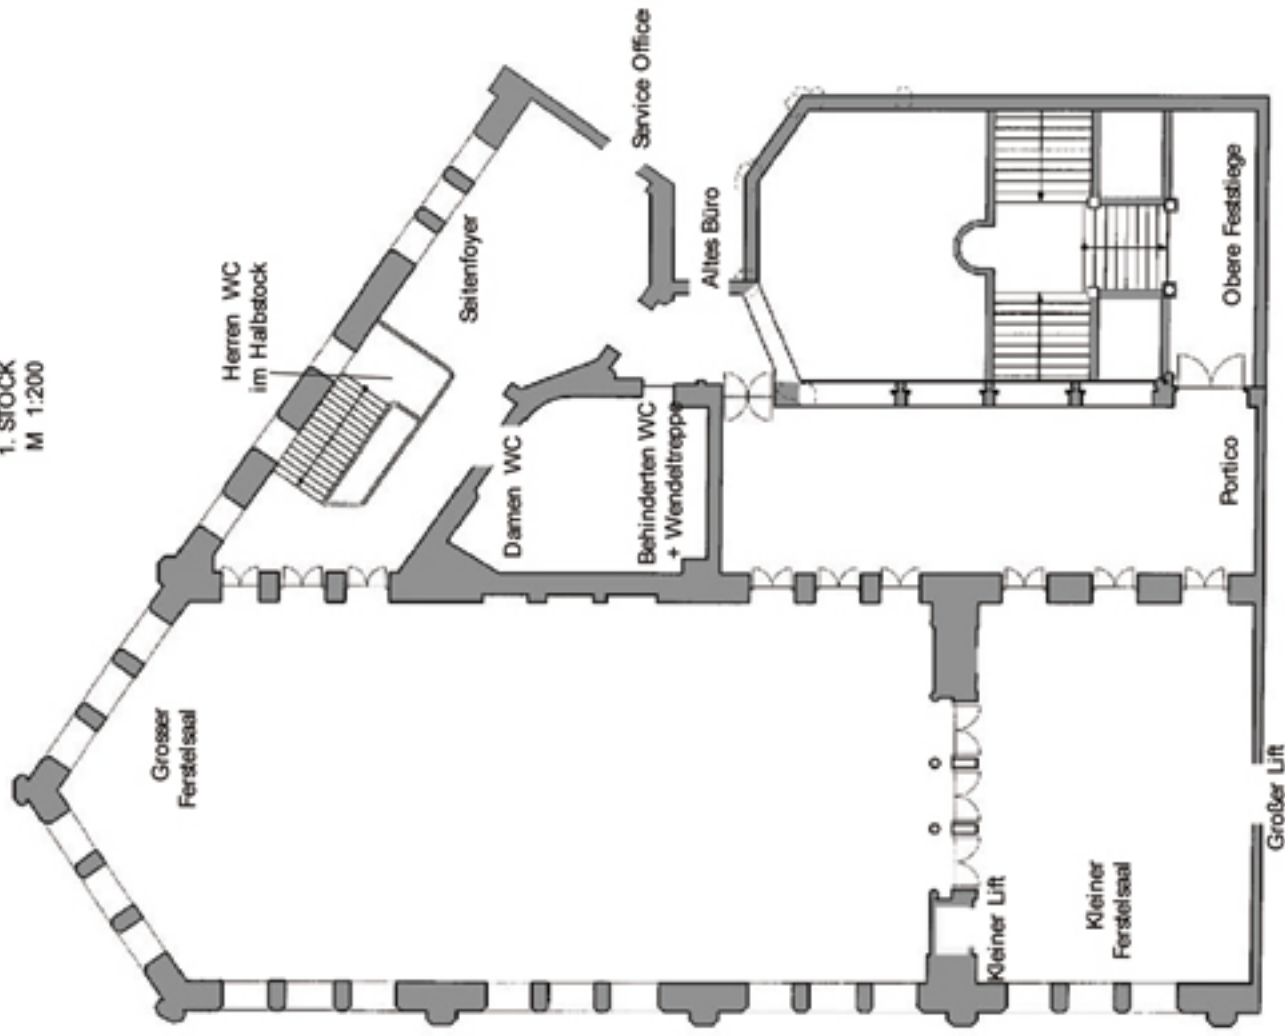

PALAIS FERSTEL WIEN

1. STOCK
M 1:200

ARKADENHOF & PASSAGE
M 1:200

PALAIS FERSTEL WIEN