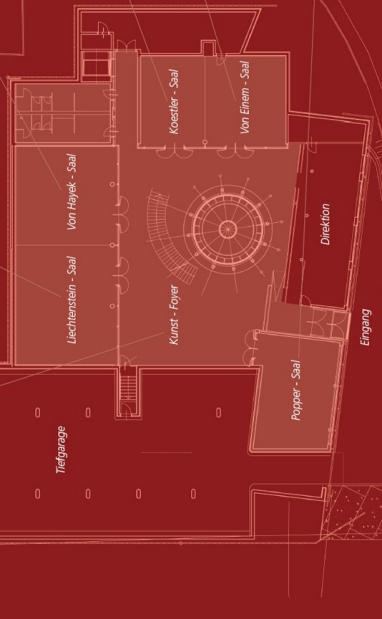

Räume mit Konzept

Ebene 1

Salle	Fläche in m ²	Konzertbesetzung	Parlamentarische Besetzung	Länge	Breite	Höhe
Liechtenstein - Saal	119m ²	115	60	11,9m	10m	3,1m
August Friedrich von Hayek - Saal	97m ²	100	50	9,7m	10m	3,1m
Liechtenstein & Von Hayek - Saal	216m ²	200	100	21,6m	10m	3,1m
Arthur Koestler - Saal	58m ²	52	30	6,4m	9m	3,1m
Gottfried von Ernem - Saal	73m ²	70	34	8,1m	9m	3,1m
Koestler & Von Ernem - Saal	131m ²	120	60	14,5m	9m	3,1m
Sir Karl Popper - Saal	82m ²	80	40	11,3m	7,3m	3,1m
Kunst-Foyer	3,65m ²					

Kunst-Foyer

Liechtenstein - Saal

Ebene 2

Salle	Fläche in m ²	Konzertbesetzung	Parlamentarische Besetzung	Länge	Breite	Höhe
Erwin Schrödinger - Saal	416m ²	500	250	23,8m	17,5m	5,6-7m
Otto Molden - Foyer	395m ²					

Schrödinger - Saal

Otto Molden - Foyer, Café, Restaurant

Liechtenstein & Von Hayek - Saal

Von Ernem - Saal

Koestler & Von Ernem - Saal

Von Hayek - Saal

Koestler - Saal

Sir Karl Popper - Saal